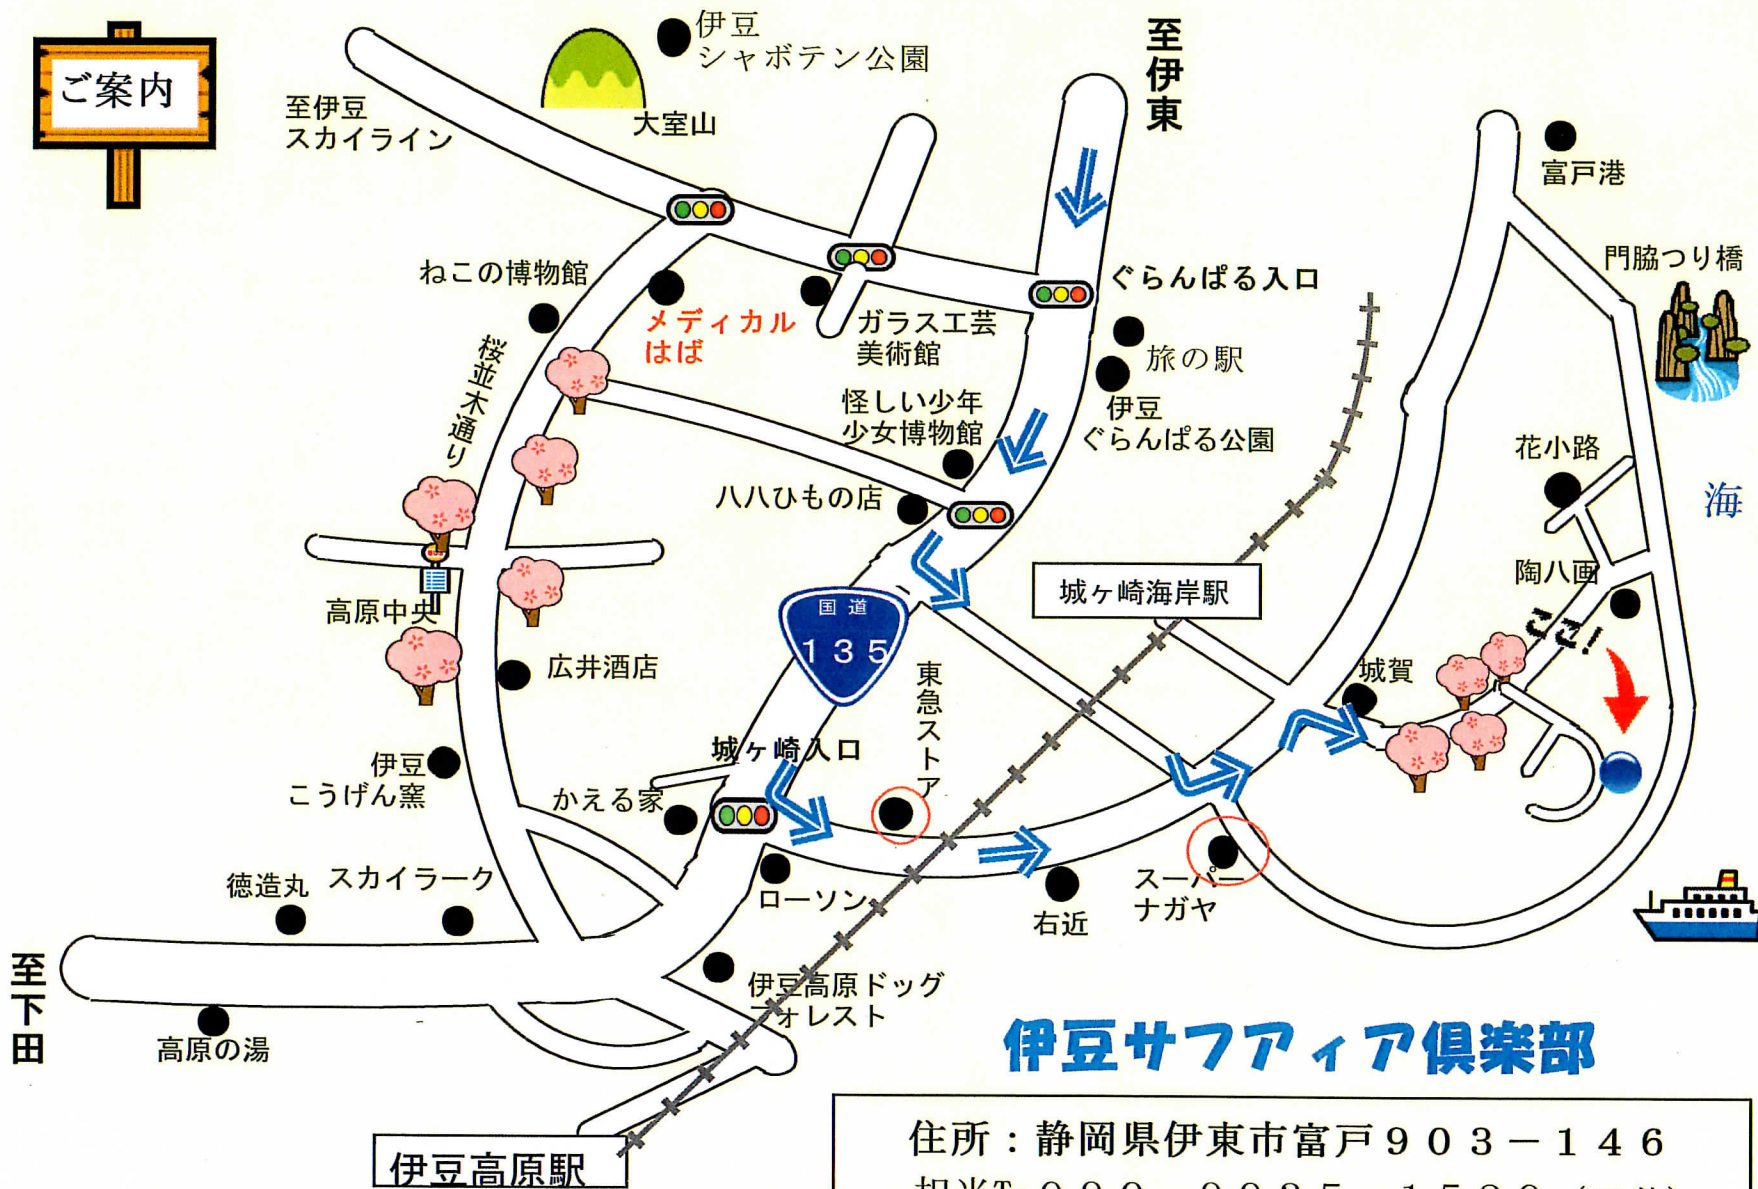

伊豆サファリア倶楽部

伊豆サファリア倶楽部

住所：静岡県伊東市富戸903-146
 担当Tel 090-9935-1520 (田井)